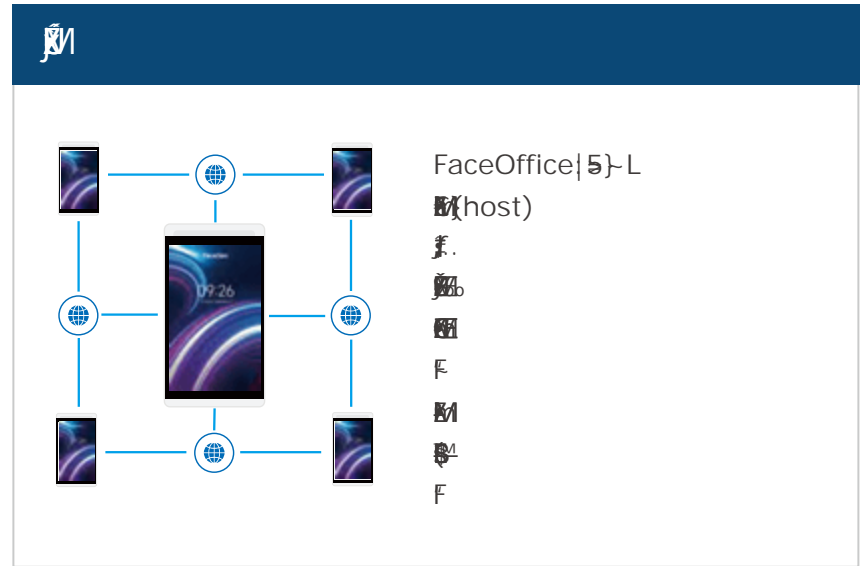

- 5 128: < 0.39: 99.997%: 10CD: 5
- 6 13.56MHz 125KHz LM: FeliCa · HID · MIFARE · NFC PQ
- 7 TVW: 1.5m: S: ±0.2°C (NS: 20~30°C)
- 8 OcL: d: %:)e(f: gh: ij: k: l: 5

- 5 612: < D(FAR) 1/1300C: D(FRR) 0.01
- 6 ASTM: 1.5m: S: ±0.2°C (NS: 20~30°C)
- 7 77 K: Bluetooth/BLE: 80-E: L: Wiegand: n: GPIO

- User
- Card
- Key
- Add-on