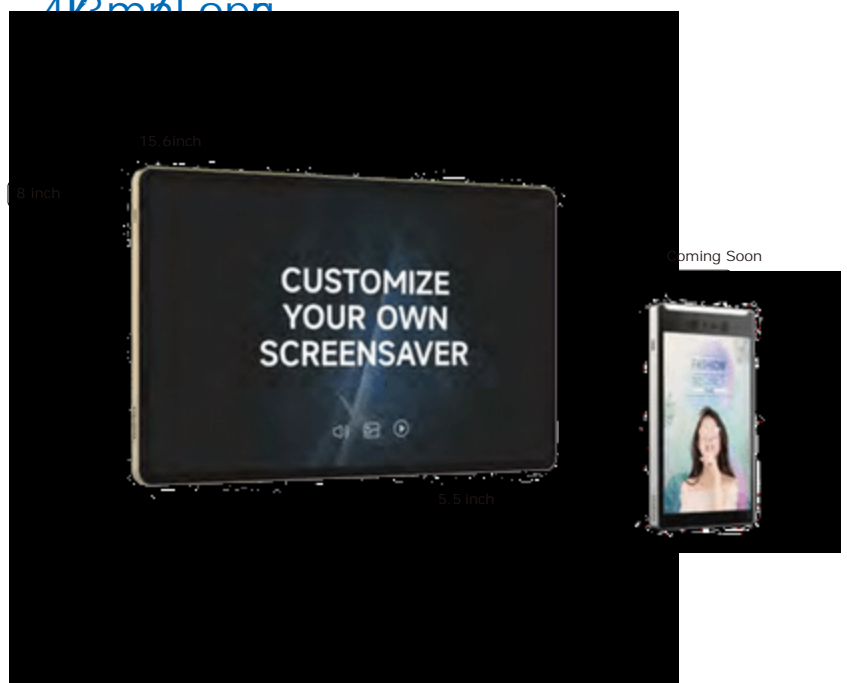

- 5 128: < 0.39: 99.997%: 10CD: 5
- 6 13.56MHz 125KHz LM: FeliCa · HID · MIFARE · NFC PQ
- 7 TVW: 1.5m: S: ±0.2°C (NS: 20~30°C)
- 8 OcL: d: %:)e(f: gh: ij: k: l: 5

- 5 612: < D(FAR) 1/1300C: D(FRR) 0.01
- 6 ASTM: 1.5m: S: ±0.2°C (NS: 20~30°C)
- 7 77 K: Bluetooth/BLE: 80-E: L: Wiegand: n: GPIO

- User
- Card
- Key
- Add-on