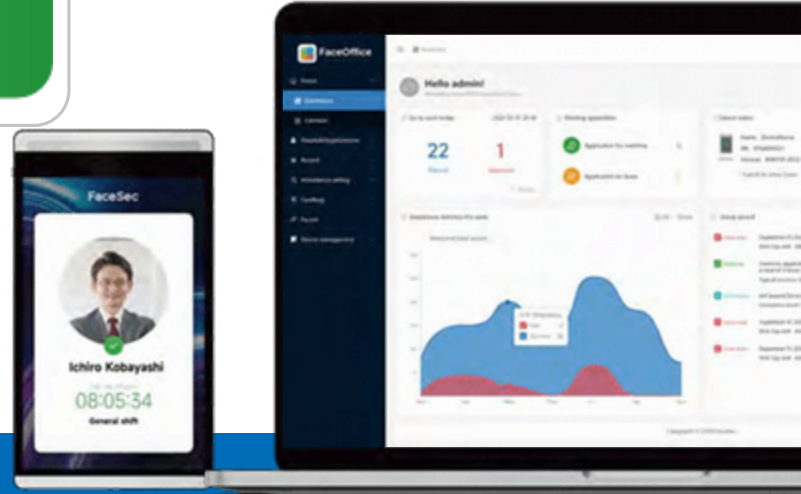

中小企業向けの革新的な
スマートオフィス
ソリューション

①スマート出退勤管理

All-in-one
スマートオフィスソリューション
職場のDX化を加速

-  **打刻、出退勤管理**
顔認証 & カード認証*1、多様な打刻と入退方法
出勤、退勤、外出、帰社の打刻タイプ
-  **シフト管理、休暇管理**
-  **スマートレポート、エクスポート**
-  **ビジュアルなカレンダービュー**
-  **スマートOA管理**※2
残業や休暇の申請・承認の業務フローのDX化を支援
-  **完全にオンプレミス環境で使用**

※1 ICカードリーダーモジュールの搭載が必要です。
※2 PCアプリFaceRingの利用が必要です。

②受付ビデオインターホン

ワンストップの受付システム

-  **ビデオコール**
-  **無人化受付**
-  **リモート解錠**
-  **TVアプリ拡張**

訪問先担当者の在席状況をリアルタイムで確認

- ・ 来訪者はワンクリックで訪問先担当者をダイレクトに呼出すことができます。
- ・ 訪問先担当者が離席中や外出中の場合はその担当者のアイコンは使用不可と表示され、受付スタッフと訪問者の両方の時間を節約できます。

Smart TVと連動可能※3

- ・ 出退勤のリアルなリモート表示
- ・ 来訪者のリアルなチェックインを表示する接客システム※4

※3 Smart TVは、ブラウザ機能とネットワークへの接続環境が必要です。
※4 来訪者チェックインシステムとして利用される場合は、来訪者の事前登録が必要です。

- 5 128: < 0.39: 99.997%: 10CD: 5
- 6 13.56MHz 125KHz LM: FeliCa · HID · MIFARE · NFC PQ
- 7 TVW: 1.5m: S: ±0.2°C (NS: 20~30°C)
- 8 OcL: d: %:)e(f: gh: ij: k: l: 5