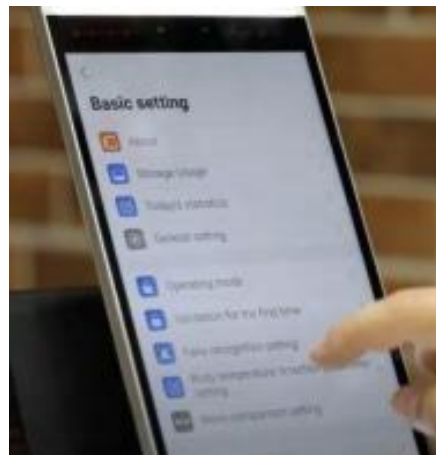

デジタルサイネージ機能

顔認証デバイスごとに、各種の案内情報を表示できます。

設定画面