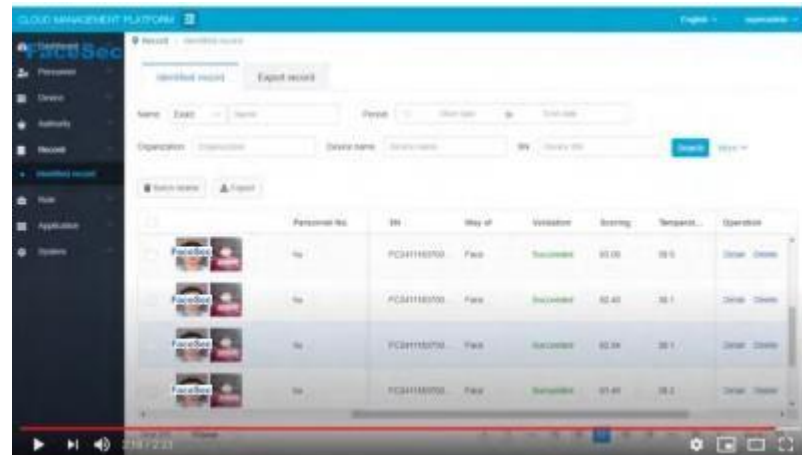

Securityシステムに求められるアクセス制限機能を徹底追及

認証デバイス統合

顔認証モジュールに他の認証デバイスを複合したシステムとしても利用できます。

※別売専用モジュールが必要です

外部システム連携

セキュリティゲート、エレベータ、客室ドアなどの外部システムとも容易に連携ができます。

外部システムとの連携により、登録者やゲストごとに入ることのできるエリアを制限できます。また、昼間は入れても夜間は入れないなど、時刻や曜日によって制限することもできます。

ビッグデータ解析

1システムあたり最大10万人の運用が可能。膨大なアクセスログを基に個人別の解析をおこなえます。

デジタルサイネージ機能

顔認証デバイスごとに、各種の案内情報を表示できます。

設定画面

Cloud管理画面

※Cloudを使用しないスタンドアロン方式でもご使用できます。

- 顔認証デバイス -