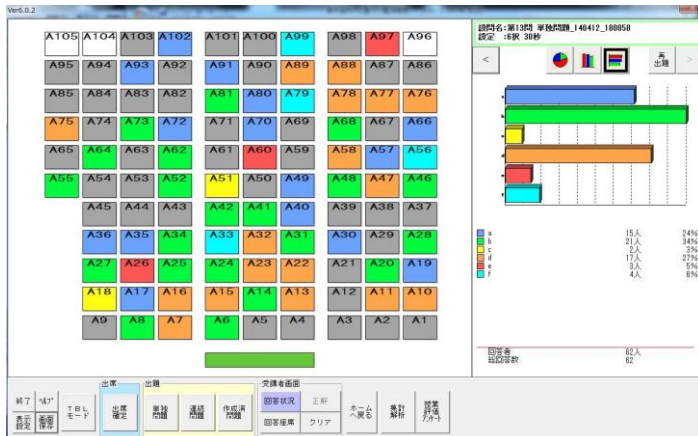

セミナー・学会・講演会・イベント利用など多数の実績

来場者を参加者へ

出題・回答

即時集計
結果表示

“聞くだけ”の講演から
“双方向”の講演へ
来場者の満足度向上

個別のご要望に対応。ぜひご相談ください！

株式会社TERADA.LENON 東京都町田市鶴間1-19-6

お問い合わせ