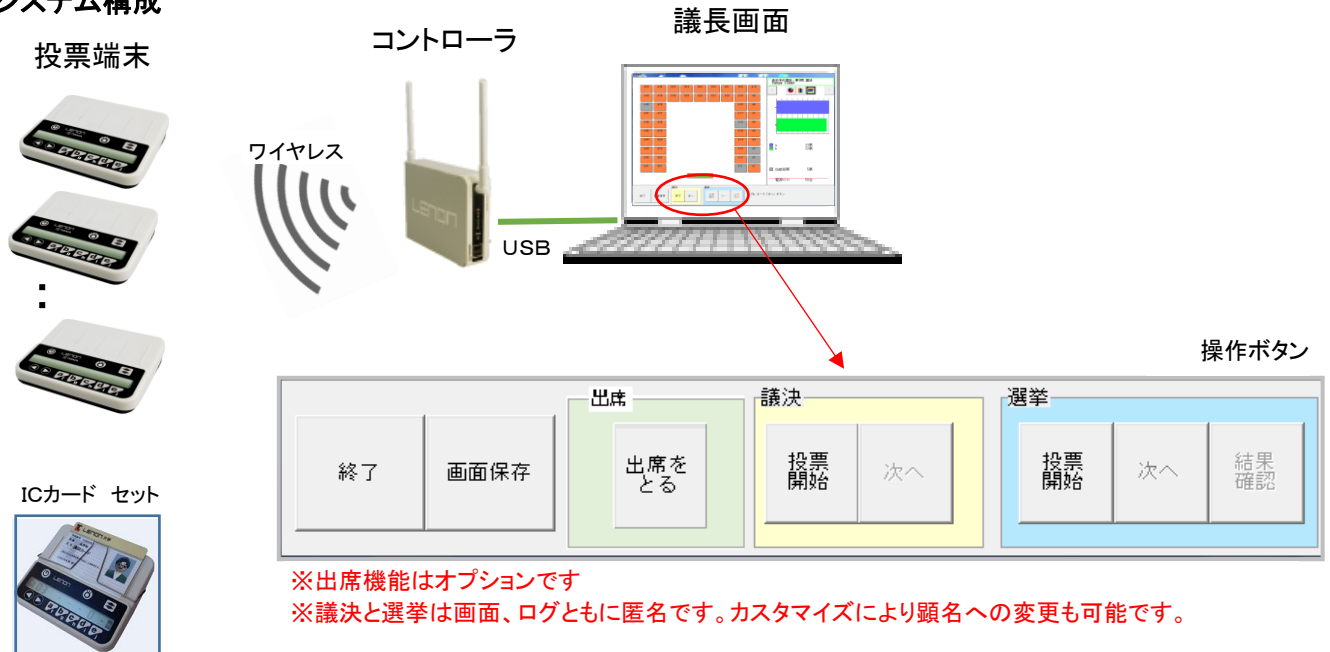

教授会向け 投開票システム

教授会で必要とされる「議決」および「選挙」を簡単におこなえるシステムです。
 投票内容は無線で議長(また進行係)のパソコンに届きますので、面倒な事前準備はほとんど不要です。
 投票端末はICカード連携型クリッカーを使用し、出席した教授のICカードを認証します。
 投票状況は議長画面の各座席に即時表示されますので運営がスムーズにおこなえます。
 また、投票内容を完全匿名にすることができます。

システム構成

簡単準備

簡単操作

即時集計

ソフトウェア

※ カスタマイズも承ります。

機能	内容	
議決	選択肢数	2択～5択
	白紙投票	可
	議長画面	選択肢のグラフ表示、座席レイアウト表示、座席ごとの投票済／未投票識別表示
選挙	立候補者数	最大250名
	被選挙者数	最大250名(ただし、立候補者以内)
	白紙投票	可
議長画面	投票開始後は、状況(投票済、投票過多、投票中、白紙投票)の人数表示および座席レイアウト表示、座席ごとの状況表示。 結果確認は獲得票数順に被選挙者の立候補NO. と獲得票数の一覧表を表示。 ※匿名時は被選挙者名は表示されません。立候補NO. で管理されます。	
出席 (オプション機能)	取得人数	最大300名
	議長画面	座席レイアウトに添ってLENON端末を配置しておくことで、着席している座席に個人名を表示。 出席取得回数は制限なし。